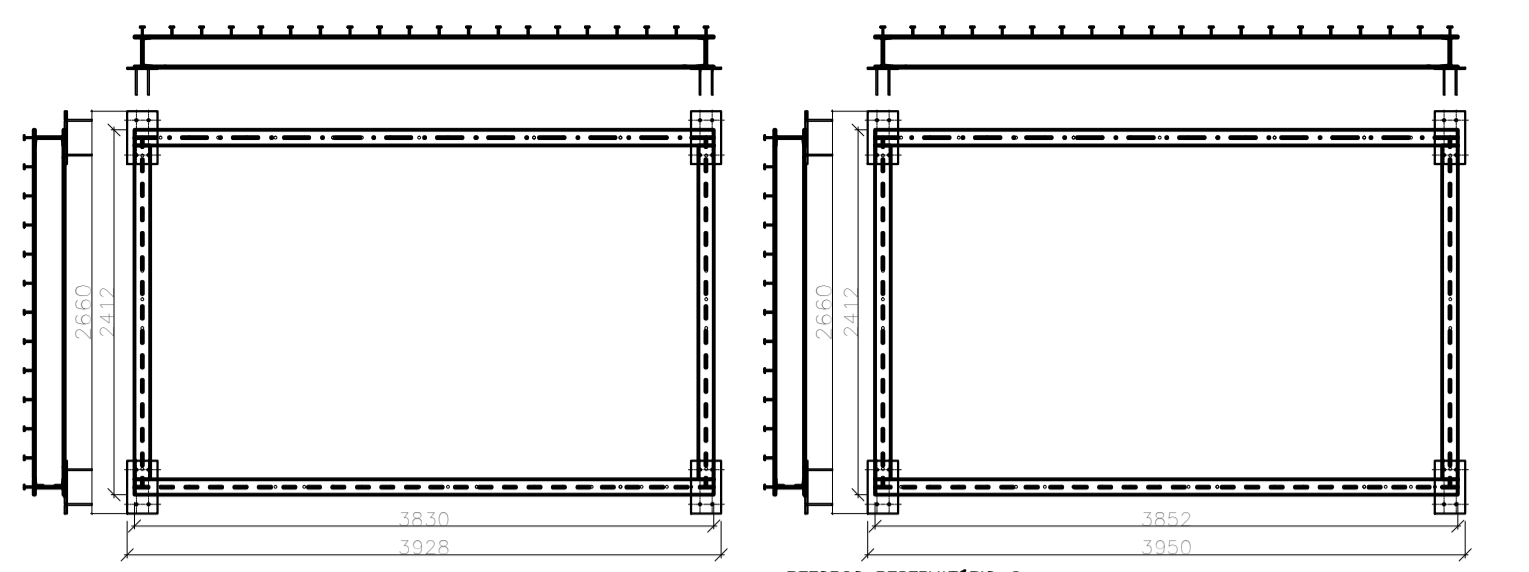

REFORÇO RESERVATÓRIO-1

REFORÇO RESERVATÓRIO-2