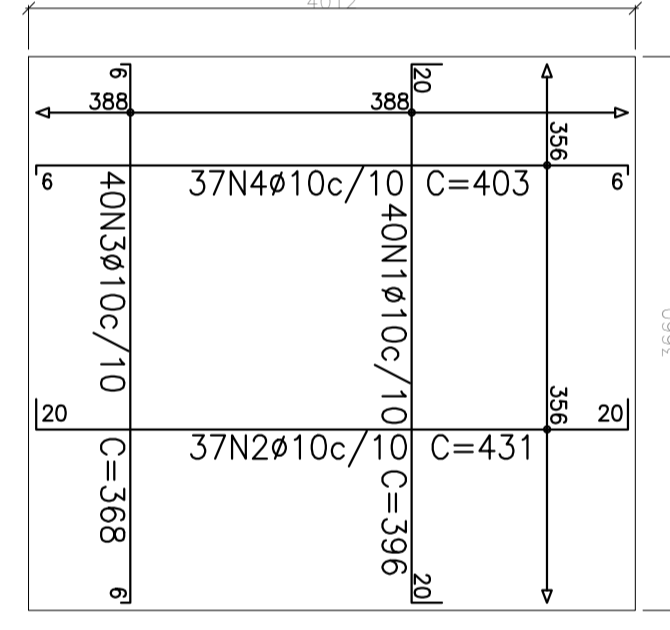

LAJE RESERVATÓRIO 4 - ESP. 12 CM