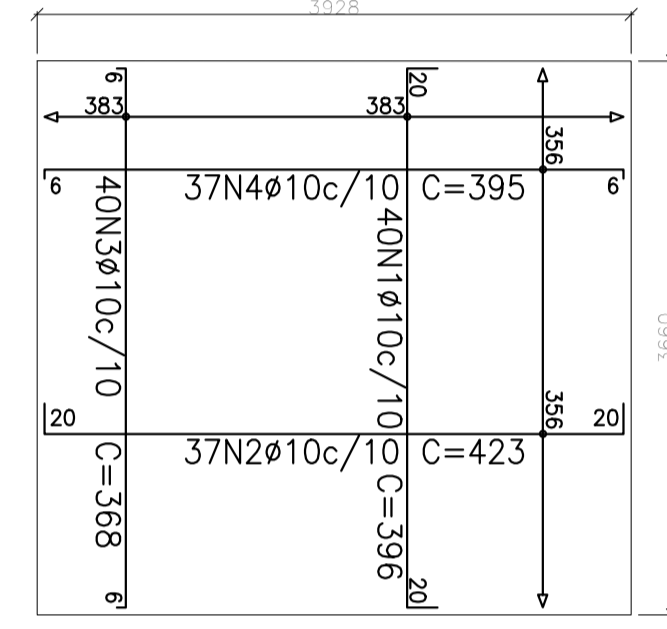

LAJE RESERVATÓRIO 1 - ESP. 12 CM