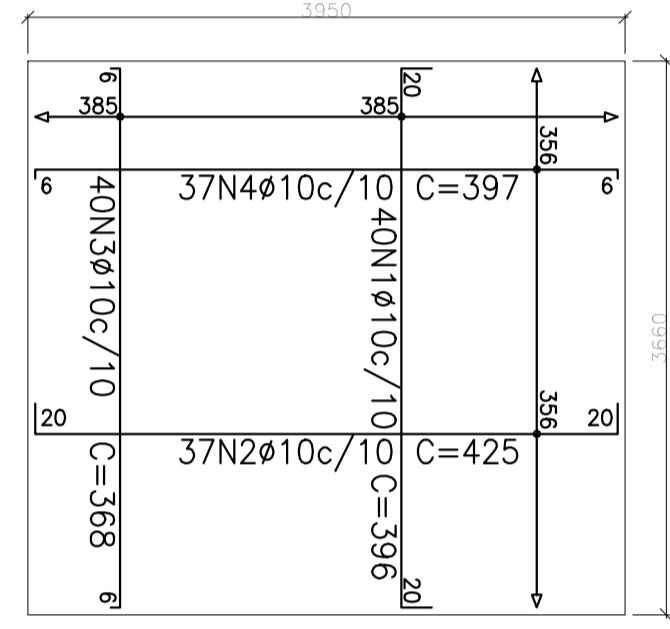

LAJE RESERVATÓRIO 2 - ESP. 12 CM