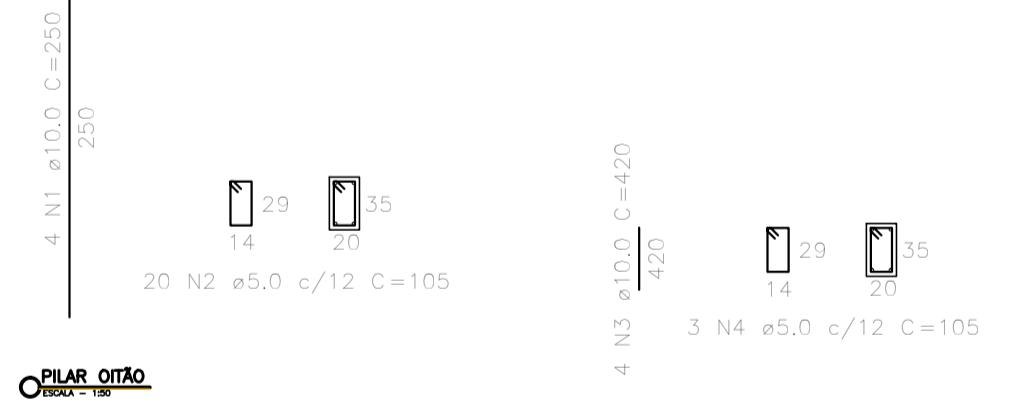

PILAR OITÃO