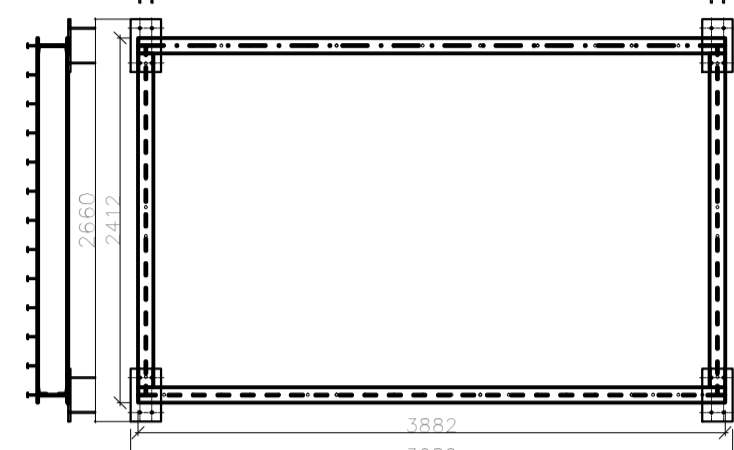

REFORÇO RESERVATÓRIO-3