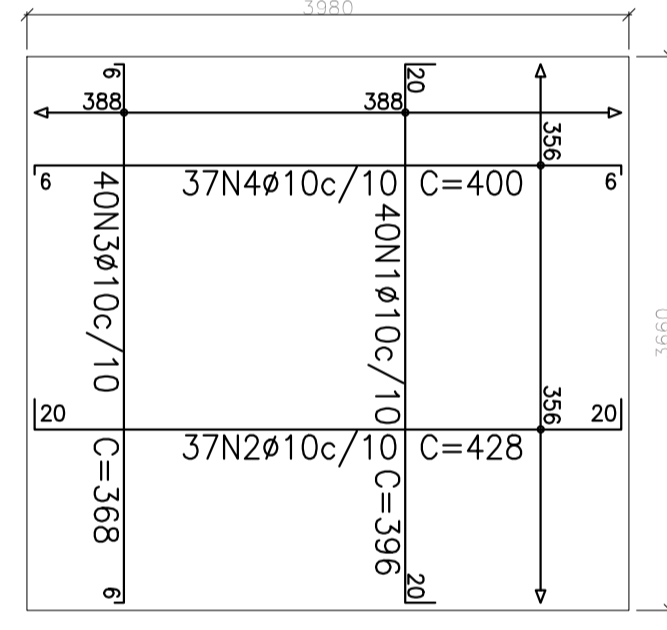

LAJE RESERVATÓRIO 3 - ESP. 12 CM