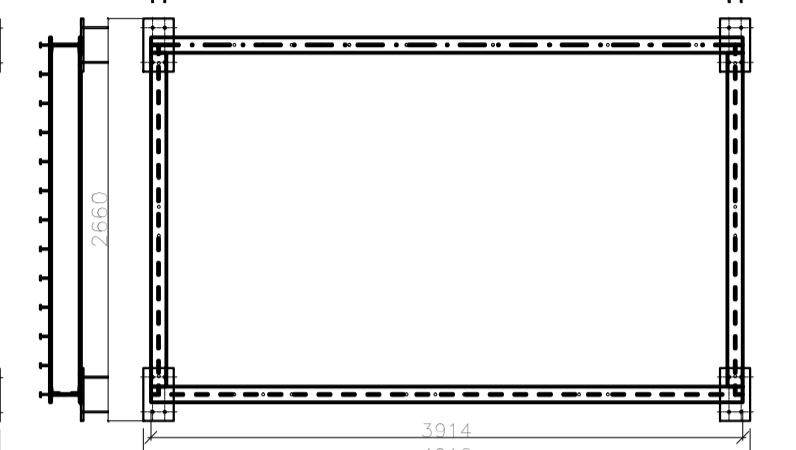

REFORÇO RESERVATÓRIO-4