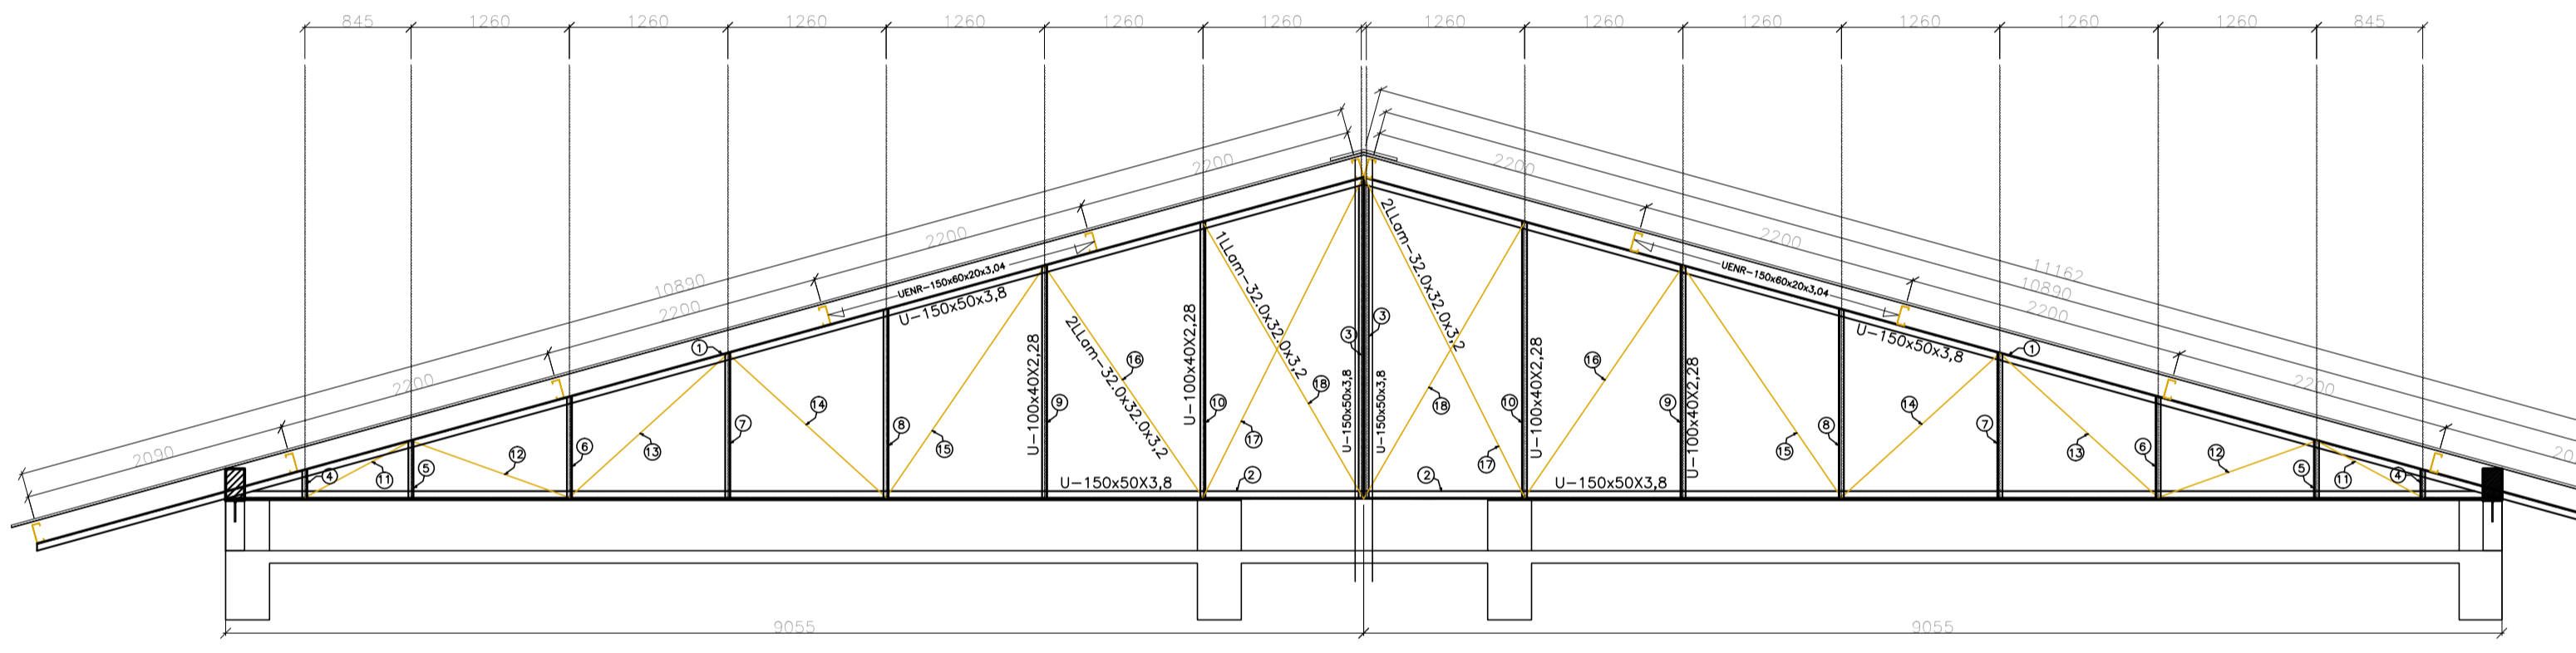

EST. MET. TESOURA
ESCALA = 1:50