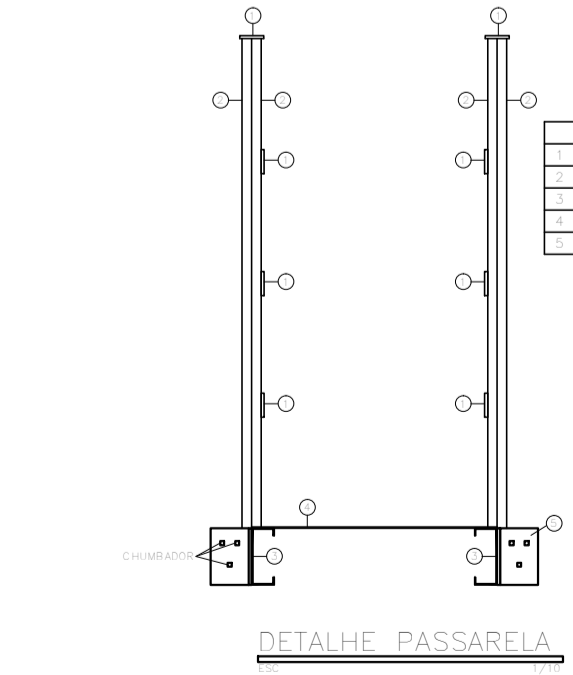

DETALHE PASSARELA

TABELA DE MATERIAIS	
1	CHAPA OITÃO 20x20x2,0
2	CHAPA OITÃO 10x10x2,0
3	CHAPA OITÃO 15x15x2,0
4	CHAPA OITÃO 25x25x2,0

TABELA DE AÇO - COBERTURA