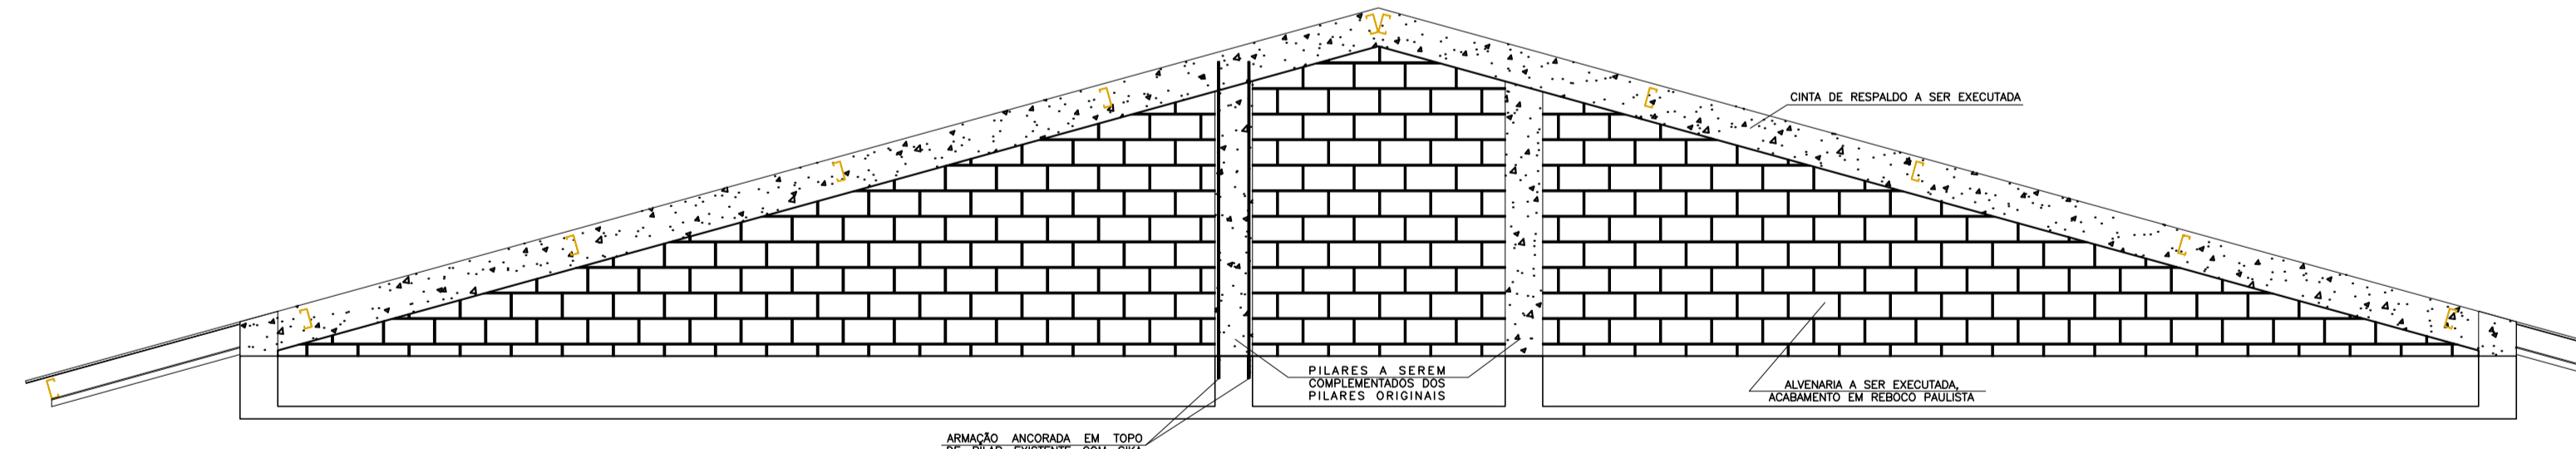

ALVENARIA OITÃO
ESCALA = 1:50